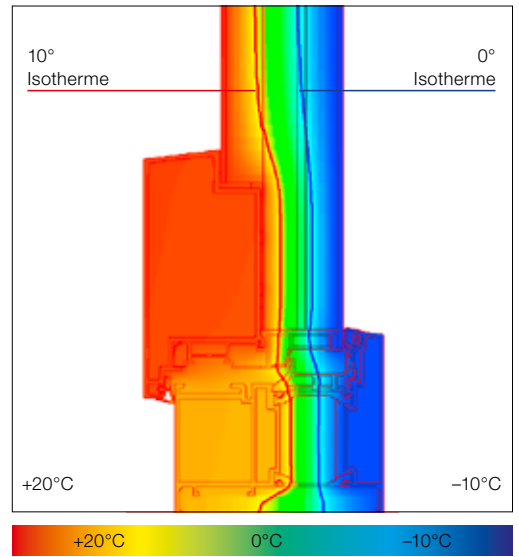

3 Dichtungsebenen

3-Kammer-Rahmenprofil und Schaumisolierkern für sehr hohe Wärmedämmung

Profiliertes Design innen und außen

Bodenschwelle thermisch getrennt

Bautiefe 93 mm

Schnitte

Tür-Modelle

AT310-17-039