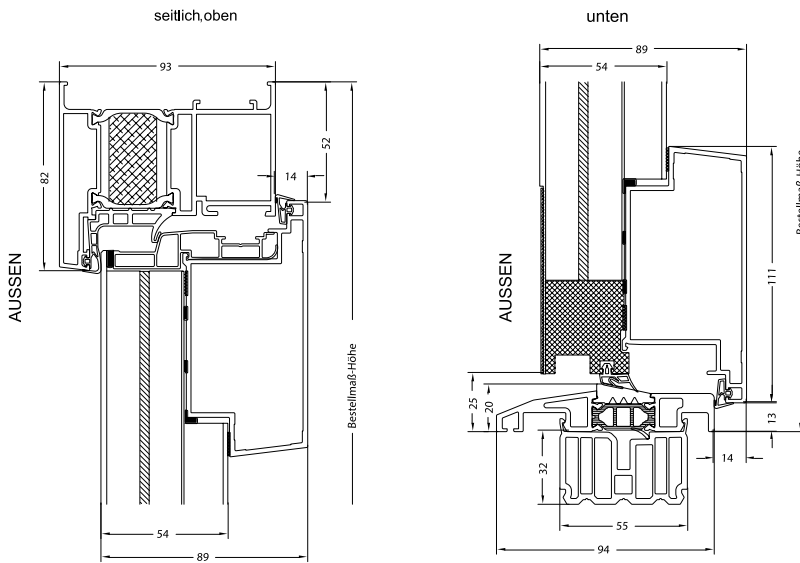

3 Dichtungsebenen

3-Kammer-Rahmenprofil und Schaumisolierkern für sehr hohe Wärmedämmung

Profiliertes Design innen und außen

Bodenschwelle thermisch getrennt

Bautiefe 93 mm

Schnitte

Tür-Modelle

AT310-17-039